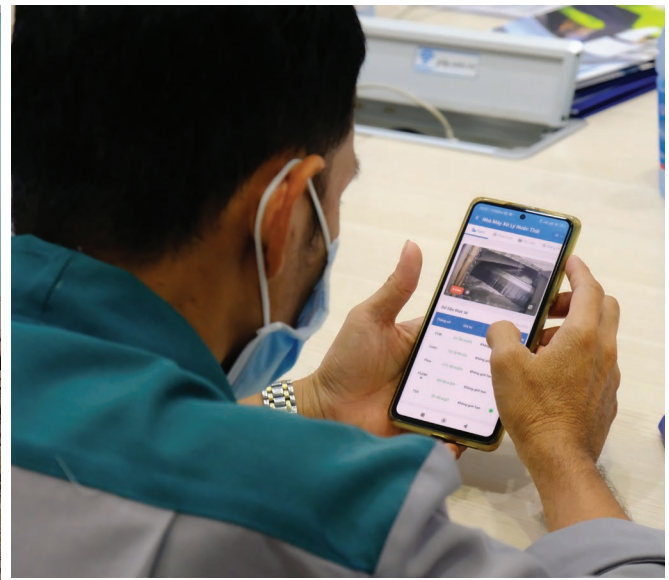

GIẢI PHÁP

Để giải quyết các vấn đề về quản lý và giám sát dữ liệu của KCN Protrade, iLotusLand đã giới thiệu giải pháp iLotusLand - On-Premise. Phần mềm giúp tập trung dữ liệu từ 4 trạm quan trắc, Ban quản lý có thể giám sát và quản lý từ xa thông qua bảng điều khiển. Điều làm cho nó khác biệt là cam kết về bảo mật dữ liệu; thay vì lưu trữ dữ liệu trên các máy chủ nước ngoài, dữ liệu quan trắc của KCN Protrade được lưu trữ an toàn trên máy chủ của khách hàng. Với dữ liệu tập trung, khách hàng có thể tận dụng đầy đủ các tính năng như tích hợp camera, báo cáo tự động và quản lý sự cố, giúp đơn giản hóa quy trình làm việc để nâng cao năng suất.

Ứng dụng	Nước thải
Số trạm quan trắc	4
Thông số đo	COD, TSS, Ammonium, pH, Flow, Temp, Color, Free Chlorine, Total Nitrogen
Model phần mềm	iLotusLand Platform for Environment (On-Premise)

KẾT QUẢ

Sau khi triển khai giải pháp, KCN Protrade đã có sự cải thiện đáng kể trong công tác quản lý và giám sát dữ liệu quan trắc môi trường trên tất cả các lĩnh vực hoạt động trong KCN, dẫn đến quy trình làm việc được cải thiện. Sự cải thiện này giúp BQL đáp ứng các quy định địa phương và củng cố danh tiếng thương hiệu, thúc đẩy sự phát triển bền vững mà doanh nghiệp đang hướng đến. Hơn nữa, việc chuyển đổi sang xu hướng phát triển theo tiêu chuẩn ESG cho phép KCN Quốc tế Protrade thu hút một lượng khách hàng lớn cho các cơ hội đầu tư trong tương lai.

“ iLotusLand là công ty công nghệ về môi trường cung cấp giải pháp giám sát môi trường dựa trên dữ liệu để đưa ra quyết định tốt hơn. Với các trạm quan trắc phần mềm quản lý môi trường iLotusLand giám sát nhiều thông số khác nhau trong Nước Thải, Nước Mặt, Nước Ngầm, Nước Uống, CEMS, AAQMS, v.v. Và phần mềm quản lý và giám sát dữ liệu quan trắc môi trường iLotusLand cung cấp thông tin dữ liệu chi tiết để Cơ quan chính phủ, KCN, nhà máy đưa ra những quyết định xử lý kịp thời khi có sự cố về môi trường xảy ra. Cam kết của chúng tôi là trở thành một đối tác chủ chốt trong việc thúc đẩy một tương lai bền vững thông qua các giải pháp giám sát môi trường thông minh và khoa học dữ liệu. ”