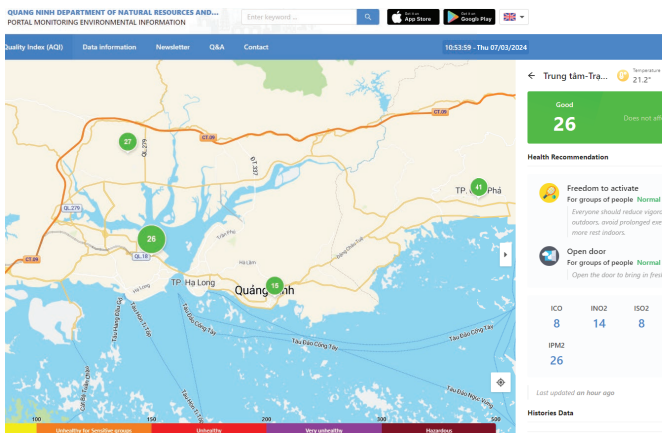

Ứng dụng	Nước thải	Khí thải	Không khí xung quanh	Nước biển ven bờ	Nước mặt	Khí tượng thủy văn	Nước ngầm
Số trạm quan trắc	84	43	16	7	8	4	1
Thông số đo	Fe, Mn, Flow, Amoni, COD, pH, TSS, Temp, Clo	Flow, Temp, Dust, CO, NO, SO2, O2, NOx, Pressure	PM10, PM 2.5, Rain, Temp, Wind Direction, Wind Speed, NO, NOx, O3, SO2, NO2, CO, SP, PM1	Crom6, TOC, CN, Oxy, TSS, pH, Temp, Flo, COD	TSS, pH, Oxy, Temp, Flow	Wind Direction, Wind Speed, Wave	Flow, Level, Temp
Model phần mềm	iLotusLand Platform for Environment (On-Premise) & iLotusLand for Web Portal						

KẾT QUẢ

Việc triển khai Hệ thống quản lý và giám sát dữ liệu quan trắc iLotusLand cho Môi trường – On premise và iLotusLand Environment Portal đánh dấu một bước tiến quan trọng trong việc thúc đẩy tính bền vững môi trường trên địa bàn tỉnh Quảng Ninh. Việc lắp đặt hệ thống này cung cấp cho Sở những thông tin chi tiết có giá trị từ 36 trạm Quan trắc Chất lượng Nước, trạm Quan trắc Chất lượng Không khí xung quanh (AAQMS) và Khí tượng Thủy văn, đồng thời giúp kiểm soát cần thiết đối với lượng khí thải của các ngành công nghiệp, 127 trạm Quan trắc Khí thải (CEMS) và Nước thải. Từ đó, giúp Sở ứng phó nhanh chóng với các mối đe dọa môi trường. Thông tin thu thập được không chỉ cải thiện công tác bảo vệ môi trường mà còn hỗ trợ xây dựng các chính sách mới dựa trên dữ liệu thực tế đo được, thúc đẩy một hệ sinh thái lành mạnh và bền vững hơn, nâng cao đời sống của cộng đồng dân cư tại Quảng Ninh.

“ iLotusLand là công ty công nghệ về môi trường cung cấp giải pháp giám sát môi trường dựa trên dữ liệu để đưa ra quyết định tốt hơn. Với các trạm quan trắc phần mềm quản lý môi trường iLotusLand giám sát nhiều thông số khác nhau trong Nước Thải, Nước Mặt, Nước Ngầm, Nước Uống, CEMS, AAQMS, v.v. Và phần mềm quản lý và giám sát dữ liệu quan trắc môi trường iLotusLand cung cấp thông tin dữ liệu chi tiết để Cơ quan chính phủ, KCN, nhà máy đưa ra những quyết định xử lý kịp thời khi có sự cố về môi trường xảy ra. Cam kết của chúng tôi là trở thành một đối tác chủ chốt trong việc thúc đẩy một tương lai bền vững thông qua các giải pháp giám sát môi trường thông minh và khoa học dữ liệu.”