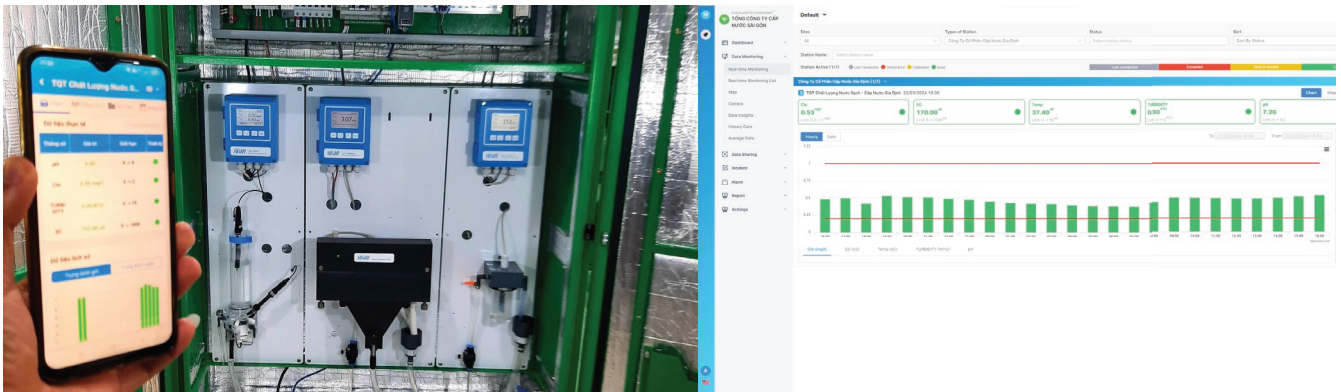

## THÔNG TIN KHÁCH HÀNG

Công ty CP Cấp nước Gia Định cung cấp nước sinh hoạt tiêu biểu trên địa bàn, phục vụ cho nhiều quận huyện trên địa bàn TP. Hồ Chí Minh, Việt Nam. Với cam kết cung cấp dịch vụ nước sạch và đáng tin cậy, công ty đóng vai trò quan trọng trong việc đảm bảo nguồn nước sạch cho mục đích dân dụng, thương mại và công nghiệp cho người dân, góp phần nâng cao chất lượng cuộc sống của cộng đồng. Tầm nhìn hướng đến sự hiệu quả và tính bền vững, Cấp nước Gia Định đã sử dụng các công nghệ tiên tiến và các biện pháp kiểm soát chất lượng nghiêm ngặt để đáp ứng các nhu cầu của khách hàng, đồng thời góp phần vào tổng thể an sinh và phát triển của cộng đồng.

## THÁCH THỨC

Là đơn vị chịu trách nhiệm cung cấp nước sạch sinh hoạt đến khách hàng do đó chất lượng nước luôn phải đảm bảo chất lượng ở mức cao nhất theo như cam kết. Vì vậy, Công ty Cấp nước Gia Định cần lắp đặt các thiết bị đo chất lượng và uy tín, đồng thời cũng cần khả năng quản lý từ xa để quản lý và giám sát chất lượng nước. Bên cạnh đó, cần lưu trữ tất cả dữ liệu mạng lưới phân phối nước trên địa bàn tỉnh vì mục đích an toàn và kiểm tra cũng là một yêu cầu bắt buộc.

## GIẢI PHÁP

Đáp ứng yêu cầu của Công ty Cấp nước Gia Định, iLotusLand kết hợp cùng đơn vị Việt An đã cung cấp thiết bị iMisff 2101 - Trạm quan trắc giám sát nước sạch, bao gồm tất cả các thiết bị, bộ ghi nhận dữ liệu và phần mềm quản lý và giám sát dữ liệu quan trắc nước sạch iLotusLand. Đảm bảo chất lượng nước được đo lường tốt, dữ liệu có thể được truyền đến phòng ban phụ trách thông qua thiết bị data logger 1801 và các chỉ số đo quan trắc cũng như được hiển thị và giám sát hiệu quả thông qua phần mềm iLotusLand.

Ứng dụng	Nước uống
Số trạm quan trắc	1
Thông số đo	pH, Chlorine, Electrical Conductivity, Turbidity
Thiết bị đo	<b>Swan Analytical:</b> - Monitor AMI Solicon 4 - Monitor AMI Turbiwell 7027 - Monitor AMI Trides
Data logger	Envidata 1801
Model phần mềm	iLotusLand Platform for Environment (On-Cloud)