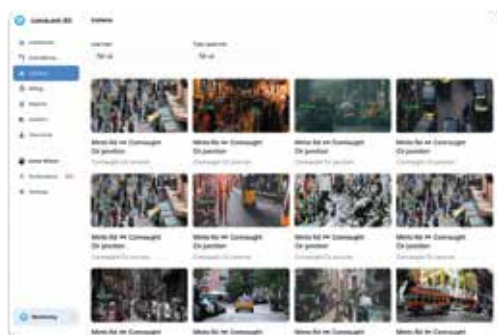

Kết nối camera

Theo dõi liên tục hình ảnh môi trường với tính năng kết nối camera của iLotusLand, cho phép xác minh thông tin giám sát mà không cần đến hiện trường. Hỗ trợ hầu hết tất cả các camera IP trên thị trường và các thiết bị IoT tương thích với chất lượng hiển thị cao trên các thiết bị di động.

Why?

- Đáp ứng đầy đủ các thông tư yêu cầu về việc giám sát dữ liệu camera
- Xác minh thông tin giám sát mà không cần đến hiện trường
- Kết nối được gần như tất cả các camera IP trên thị trường (99%) cũng như các thiết bị IoT tương thích
- Hiển thị chất lượng cao trên các thiết bị di động