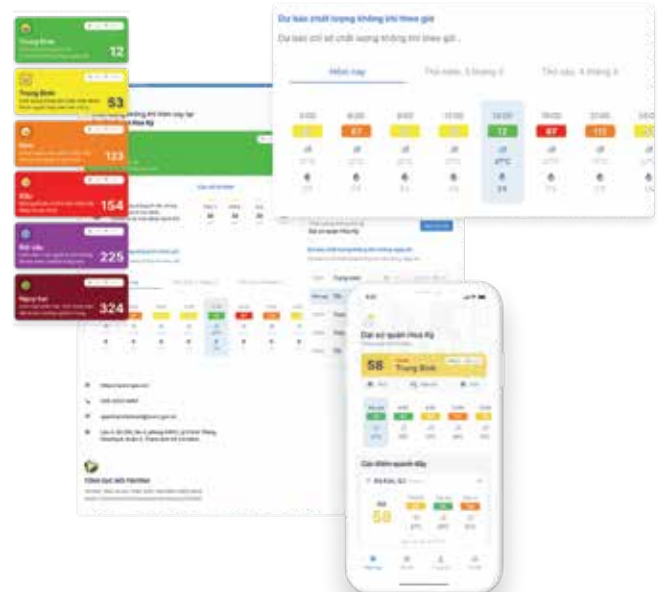

- Điều khiển lấy mẫu từ xa
- Lập lịch lấy mẫu tự động
- Tự động lấy mẫu khi vượt ngưỡng.

Báo cáo

Cung cấp các báo cáo dữ liệu toàn diện và có thể tùy chỉnh giúp đưa ra quyết định thông minh và tối ưu hóa các nghiệp vụ giám sát môi trường.

Envidata 1801

iLotusLand for LED

là một giải pháp công khai dữ liệu môi trường bằng cách sử dụng các bảng LED để hiển thị dữ liệu trước các Khu công nghiệp. Nó cung cấp tùy chọn xuất bản dữ liệu, được cập nhật liên tục và công khai. Giải pháp này là hoàn hảo cho những ai muốn cập nhật thông tin về dữ liệu quan trọng một cách rõ ràng và ngắn gọn. Với iLotusLand cho LED, người dùng có thể dễ dàng theo dõi xu hướng dữ liệu và được cập nhật những thông tin mới nhất.

Cổng thông tin dữ liệu quan trắc môi trường

là một giải pháp phần mềm cung cấp thông tin, chỉ số và tình trạng ô nhiễm của môi trường không khí và nước. Bao gồm một bản đồ AQI với các cảm biến thuộc Trung tâm giám sát, hiển thị AQI xung quanh.

Bản đồ hiển thị chỉ số AQI, màu sắc, khuyến nghị và biểu tượng cảm xúc tương ứng với các cấp độ AQI khác nhau, cùng với các chỉ số ô nhiễm khác như PM10, PM2.5, SO2 và O3. Các khuyến nghị tương ứng sẽ được hiển thị cùng với mức độ ô nhiễm AQI để người dân có thể đề phòng trên những ngày chất lượng không khí xấu.