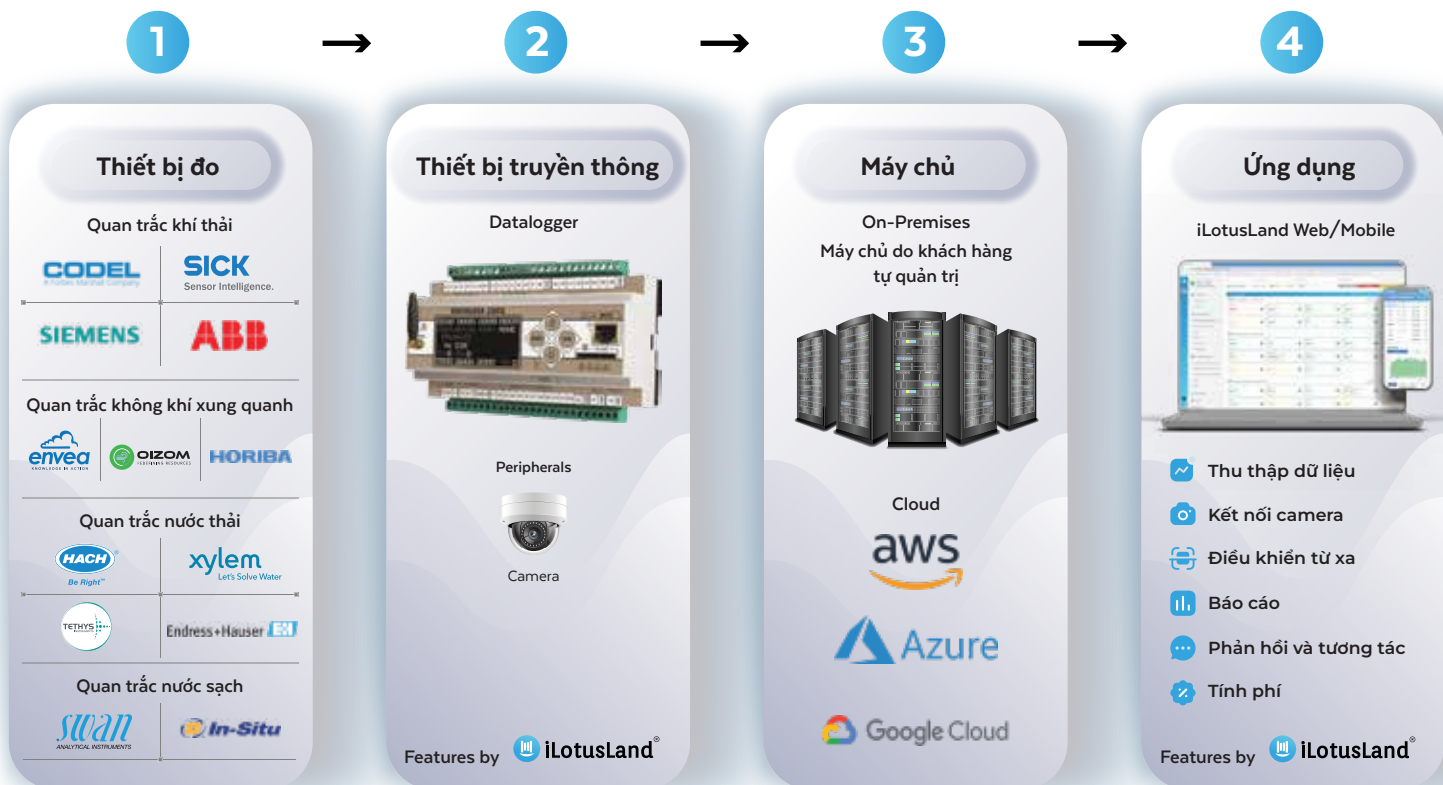

GIẢI THƯỞNG
Sao Khuê
2023

VIETNAM ICT EXCELLENCE

Giải pháp Xuất sắc của ngành Phần mềm, CNTT Việt Nam ở hai hạng mục:

Chính phủ số

Môi trường và Phát triển bền vững

iLotusLand[®] Kiến trúc hệ thống

iLotusLand[®] Mô hình kết nối

iLotusLand[®] Mô hình kết nối

Hệ thống nhận, truyền và quản lý dữ liệu - Datalogger

- Hệ thống có chức năng nhận, lưu giữ và quản lý dữ liệu quan trắc môi trường thông qua việc kết nối trực tiếp đến các thiết bị đo, phân tích, bộ điều khiển, hệ thống lấy mẫu tự động (nếu có).
- Tín hiệu đầu ra của hệ thống là dạng số (digital).
- Truyền dữ liệu theo phương thức FTP hoặc FTPs hoặc SFTP tới địa chỉ máy chủ bằng tài khoản và địa chỉ do Sở Tài nguyên và Môi trường cung cấp.
- Dữ liệu được truyền về trung tâm có khoảng thời gian truyền theo yêu cầu của khách hàng. 1 phút, 5 phút, 10 phút, 15 phút hoặc 20 phút/lần...hoặc theo sự kiện, hỗ trợ thẻ nhớ SD lên đến 64GB.
- Khả năng kết nối với 6 ngõ vào analog (4-20mA) của các thiết bị đo.

Cổng thông tin dữ liệu quan trắc môi trường

là một giải pháp phần mềm cung cấp thông tin, chỉ số và tình trạng ô nhiễm của môi trường không khí và nước. Bao gồm một bản đồ AQI với các cảm biến thuộc Trung tâm giám sát, hiển thị AQI xung quanh.