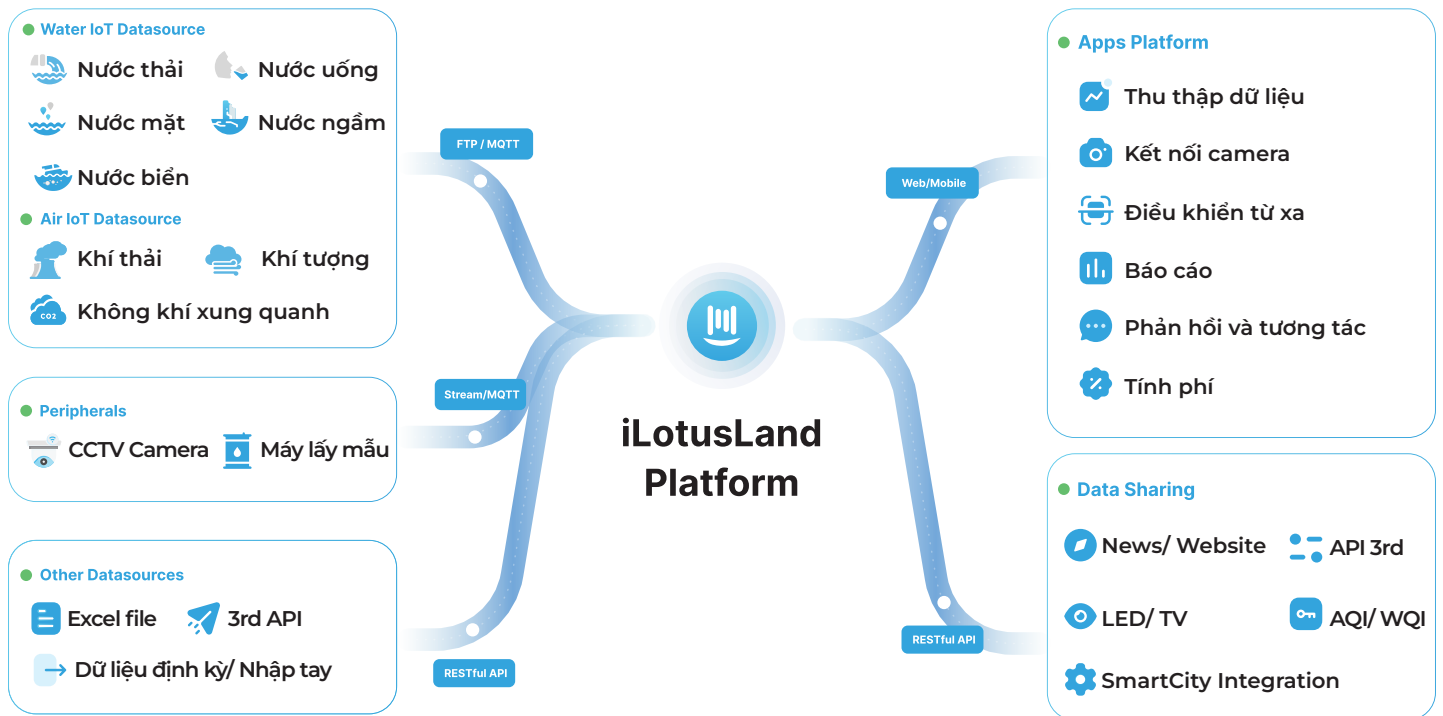

GIẢI THƯỞNG
Sao Khuê
2023

VIETNAM ICT EXCELLENCE

Giải pháp Xuất sắc của ngành Phần mềm, CNTT Việt Nam ở hai hạng mục:

Chính phủ số

Môi trường và Phát triển bền vững

iLotusLand[®] Kiến trúc hệ thống

iLotusLand[®] Mô hình kết nối

iLotusLand[®] Mô hình kết nối

Hệ thống nhận, truyền và quản lý dữ liệu - Datalogger

- Hệ thống có chức năng nhận, lưu giữ và quản lý dữ liệu quan trắc môi trường thông qua việc kết nối trực tiếp đến các thiết bị đo, phân tích, bộ điều khiển, hệ thống lấy mẫu tự động (nếu có).
- Tín hiệu đầu ra của hệ thống là dạng số (digital).
- Truyền dữ liệu theo phương thức FTP hoặc FTPs hoặc SFTP tới địa chỉ máy chủ bằng tài khoản và địa chỉ do Sở Tài nguyên và Môi trường cung cấp.
- Dữ liệu được truyền về trung tâm có khoảng thời gian truyền theo yêu cầu của khách hàng. 1 phút, 5 phút, 10 phút, 15 phút hoặc 20 phút/lần...hoặc theo sự kiện, hỗ trợ thẻ nhớ SD lên đến 64GB.
- Khả năng kết nối với 6 ngõ vào analog (4-20mA) của các thiết bị đo.

Envidata 1801

iLotusLand for LED

là một giải pháp công khai dữ liệu môi trường bằng cách sử dụng các bảng LED để hiển thị dữ liệu trước các Khu công nghiệp. Nó cung cấp tùy chọn xuất bản dữ liệu, được cập nhật liên tục và công khai. Giải pháp này là hoàn hảo cho những ai muốn cập nhật thông tin về dữ liệu quan trọng một cách rõ ràng và ngắn gọn. Với iLotusLand cho LED, người dùng có thể dễ dàng theo dõi xu hướng dữ liệu và được cập nhật những thông tin mới nhất.

Cổng thông tin dữ liệu quan trắc môi trường

là một giải pháp phần mềm cung cấp thông tin, chỉ số và tình trạng ô nhiễm của môi trường không khí và nước. Bao gồm một bản đồ AQI với các cảm biến thuộc Trung tâm giám sát, hiển thị AQI xung quanh.