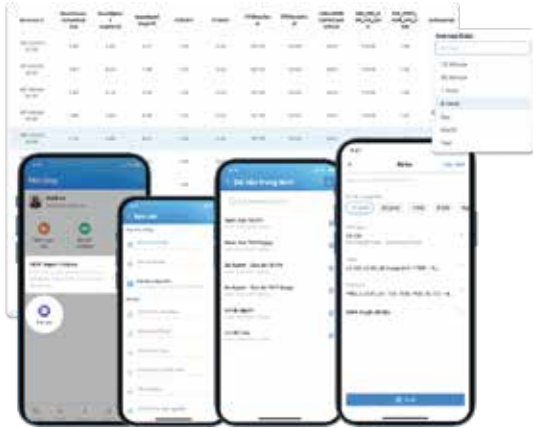

Why?

- Đáp ứng đầy đủ các thông tư yêu cầu về việc giám sát dữ liệu camera
- Xác minh thông tin giám sát mà không cần đến hiện trường
- Kết nối được gần như tất cả các camera IP trên thị trường (99%) cũng như các thiết bị IoT tương thích
- Hiển thị chất lượng cao trên các thiết bị di động

Điều khiển từ xa

Kiểm soát việc giám sát môi trường với tính năng điều khiển từ xa của iLotusLand, cho phép dễ dàng quản lý các trạm quan trắc và điều khiển lấy mẫu bất cứ nơi đâu và bất cứ lúc nào.

Why?

- Điều khiển lấy mẫu từ xa
- Lập lịch lấy mẫu tự động
- Tự động lấy mẫu khi vượt ngưỡng.

Báo cáo

Cung cấp các báo cáo dữ liệu toàn diện và có thể tùy chỉnh giúp đưa ra quyết định thông minh và tối ưu hóa các nghiệp vụ giám sát môi trường.