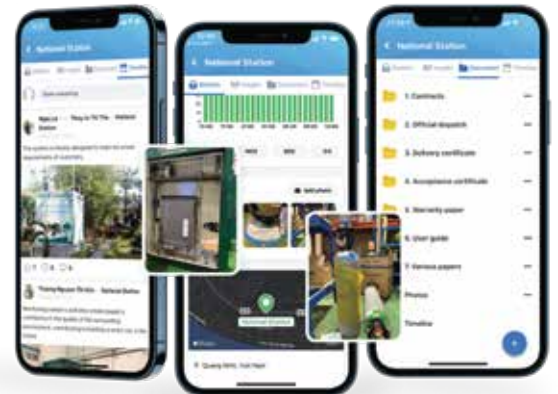

Why?

Đặc điểm nổi bật của iLotusLand:

- Số hóa quy trình nội bộ của bạn để nhận diện và theo dõi sự cố
- Lưu trữ các tệp đính kèm và hình ảnh
- Chia sẻ thông tin nhanh chóng
- Chuẩn hóa và tối ưu quy trình nhằm đảm bảo các vấn đề được giải quyết hiệu quả

Bạn có thể dễ dàng tạo các sự cố mới hoặc giao việc cho các thành viên trong nhóm, theo dõi tiến độ công việc của họ và nhận thông báo cập nhật về tiến độ công việc. Điều này giúp chia sẻ thông tin liên quan giữa các thành viên trong nhóm nhanh chóng hơn, cho phép họ truy cập nhanh vào các tài nguyên họ cần để giải quyết vấn đề.